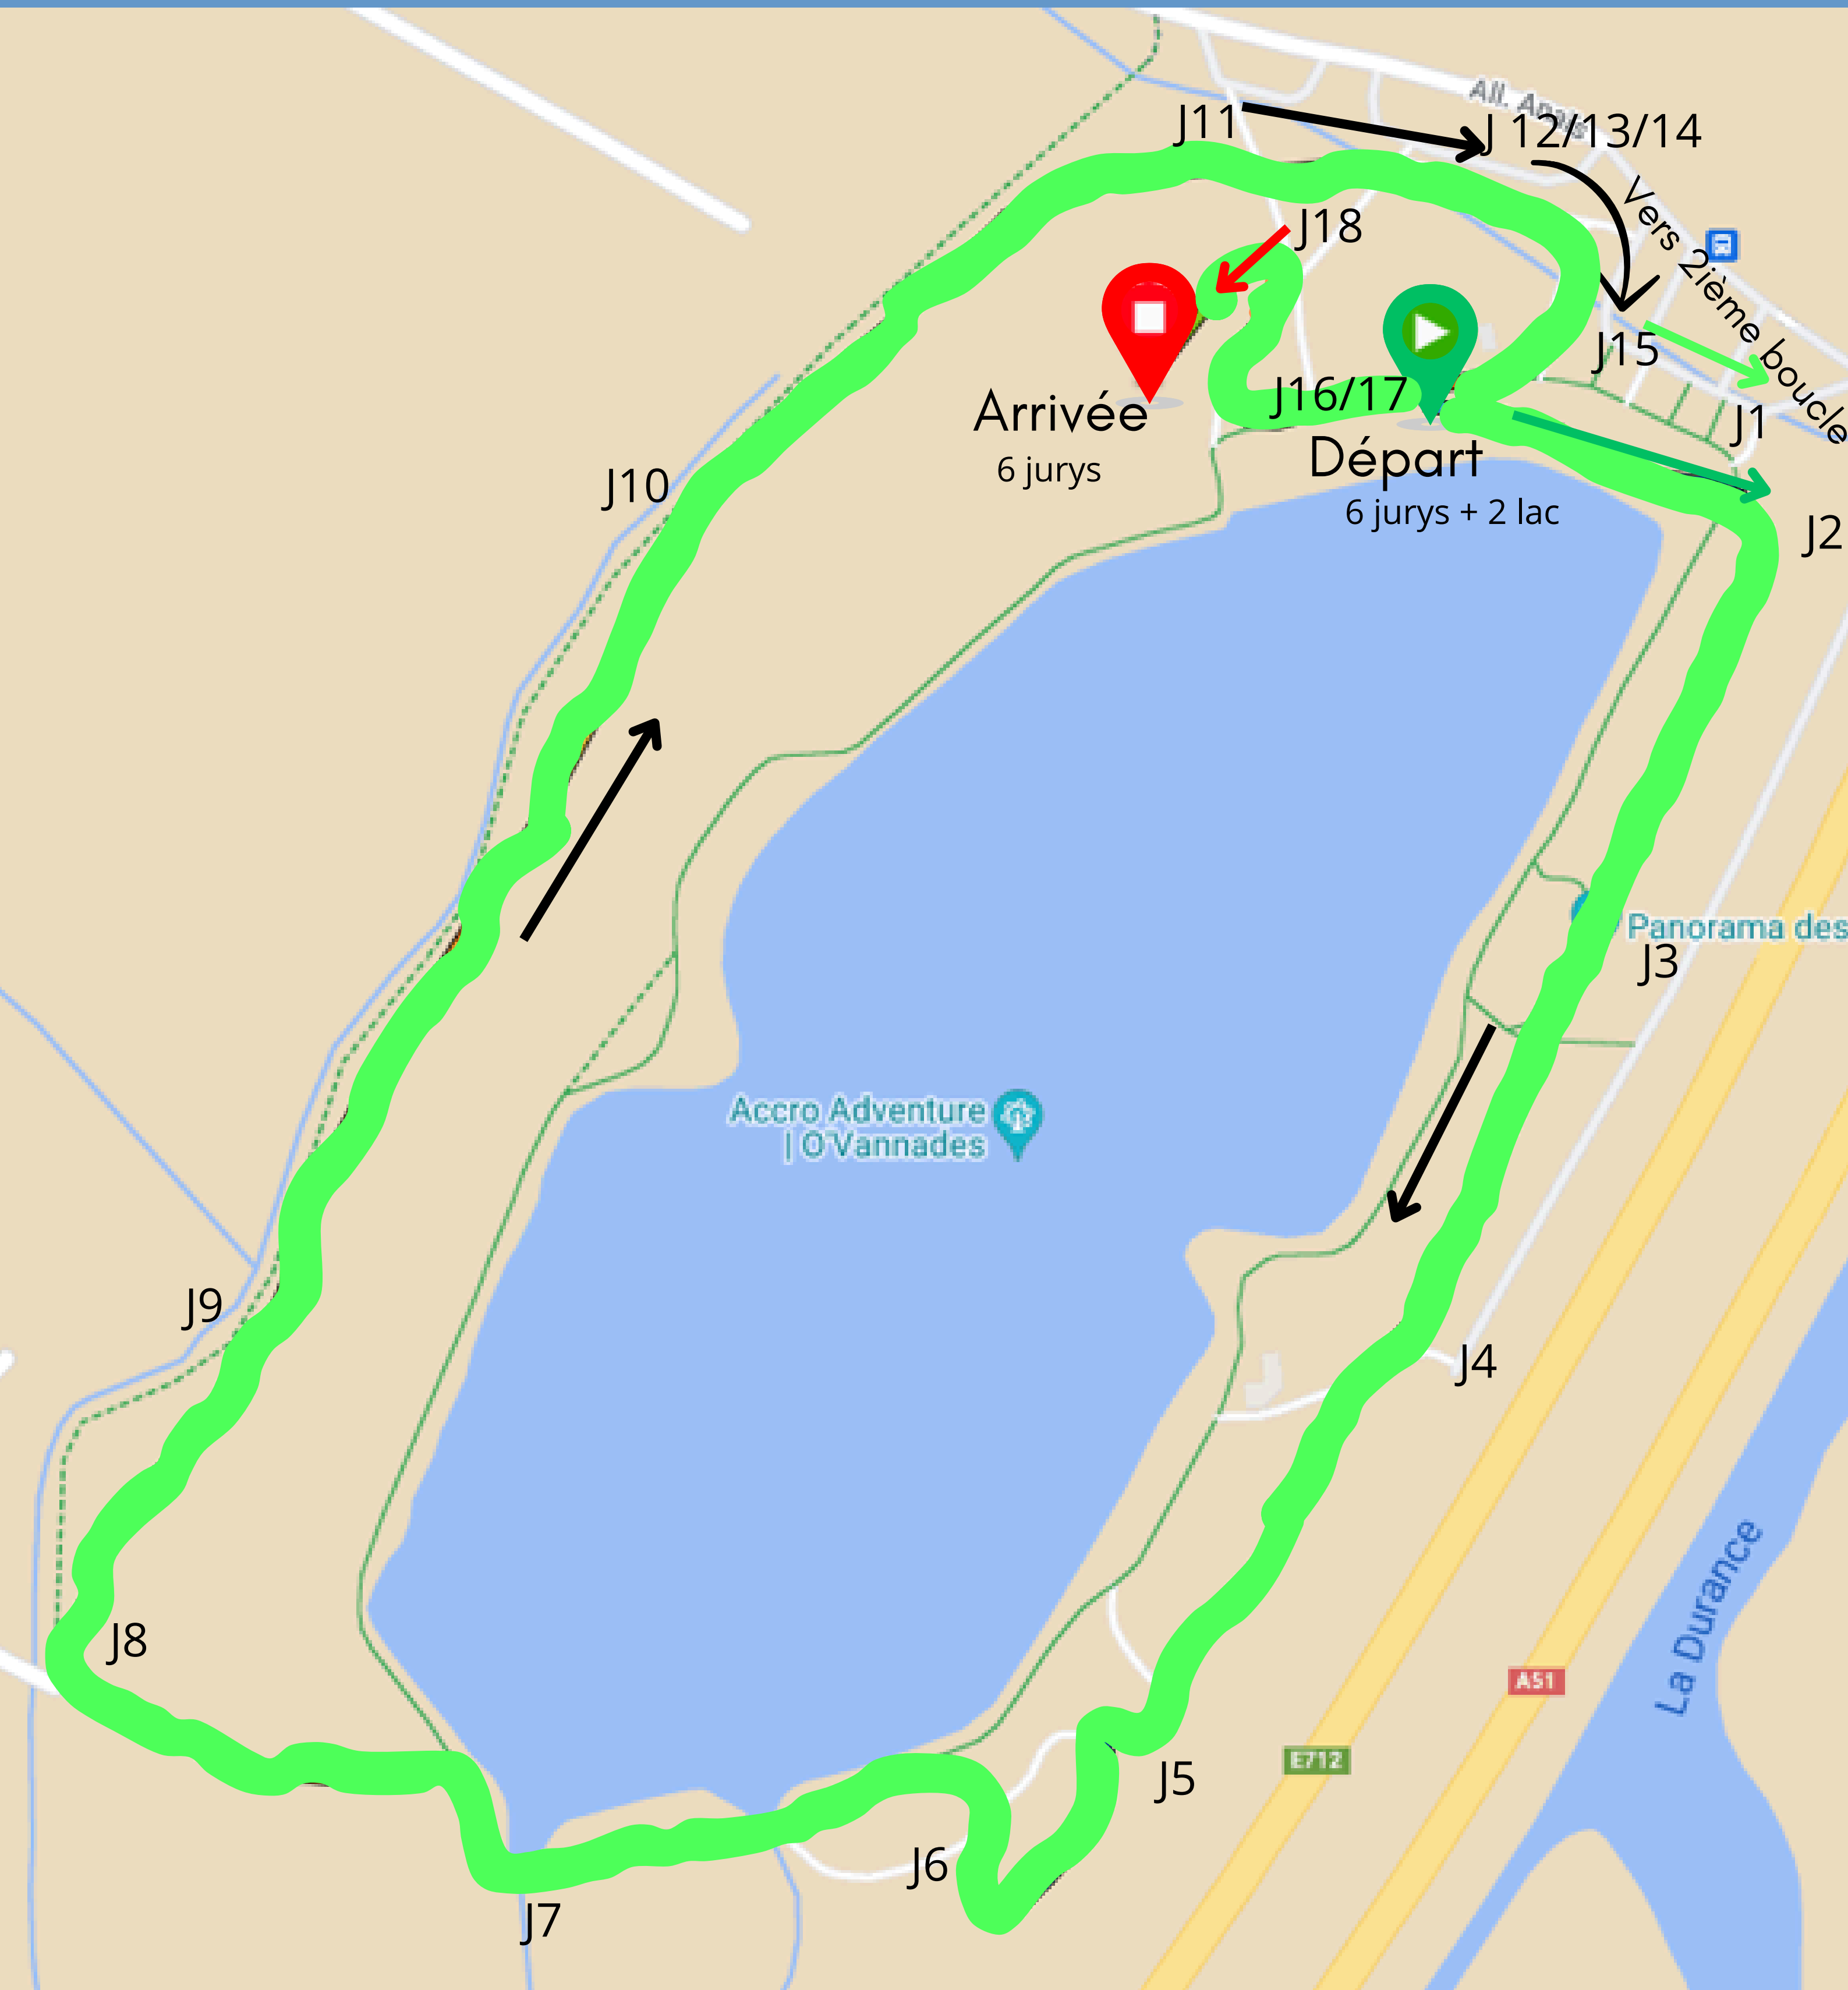

Benjamins et Benjamines - Courses 1 et 2

1 petite boucle "avec forêt" et tour du poste

2210m

Couleur Orange

Cadets - Courses 5

2 petites boucles "avec forêt" et dernier tour avec poste

4000m

Couleur Verte

Minimes Garçons - Course 3

2 petites boucles "sans forêt", sans "tour poste"

3670m

Couleur Jaune

Cadettes et Juniors Filles - Course 4

2 petites boucles "sans forêt", "sans tour poste"

3670m

Couleur Jaune

Cross-Country Départemental

Minimes Filles - Course 6

1 grande boucle - 2700m - Couleur Rose

Cross-Country Départemental

Junior Garçon - Course 7

2 grandes boucles - 5400m - Couleur Rose