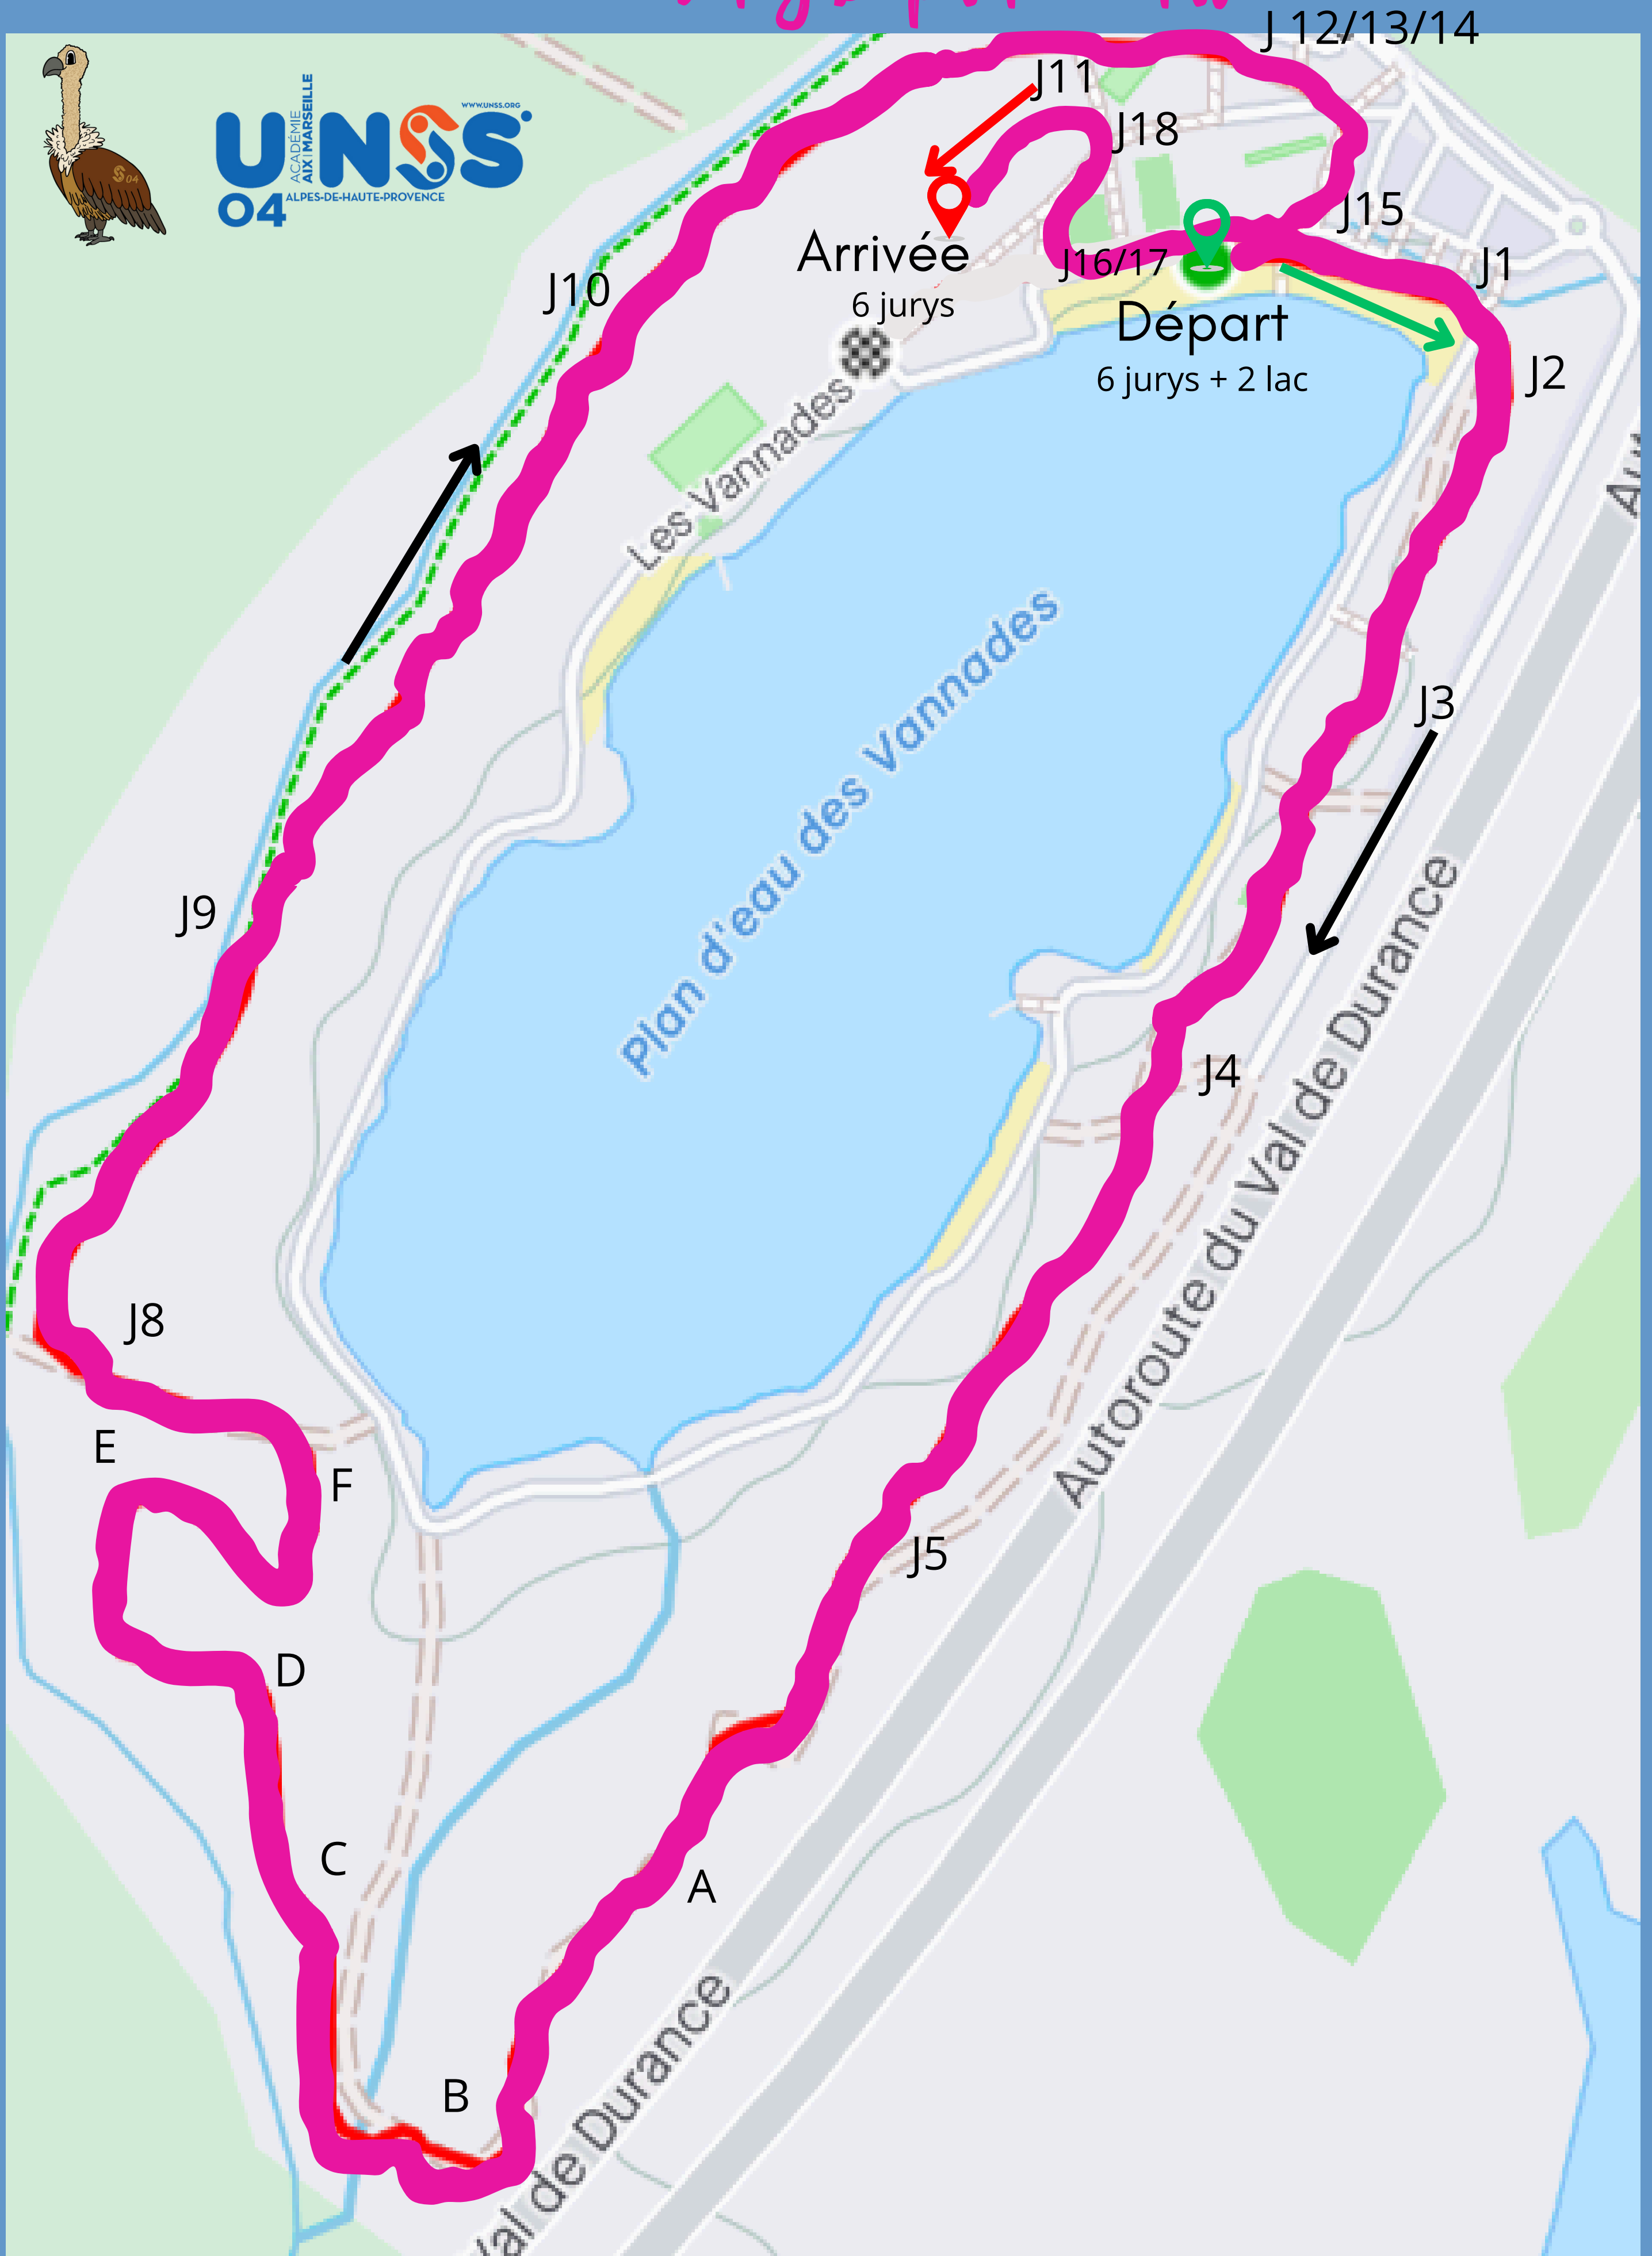

Benjamins et Benjamines - Courses 1 et 2

1 petite boucle "avec forêt" et tour du poste

2210m

Couleur Orange

Cadets - Courses 5

2 petites boucles "avec forêt" et dernier tour avec poste

4000m

Couleur Verte

Minimes Garçons - Course 3

2 petites boucles "sans forêt", sans "tour poste"

3670m

Couleur Jaune

Cadettes et Juniors Filles - Course 4

2 petites boucles "sans forêt", "sans tour poste"

3670m

Couleur Jaune

Cross-Country Départemental

Minimes Filles - Course 6

1 grande boucle - 2700m - Couleur Rose

Cross-Country Départemental

Junior Garçon - Course 7

2 grandes boucles - 5400m - Couleur Rose