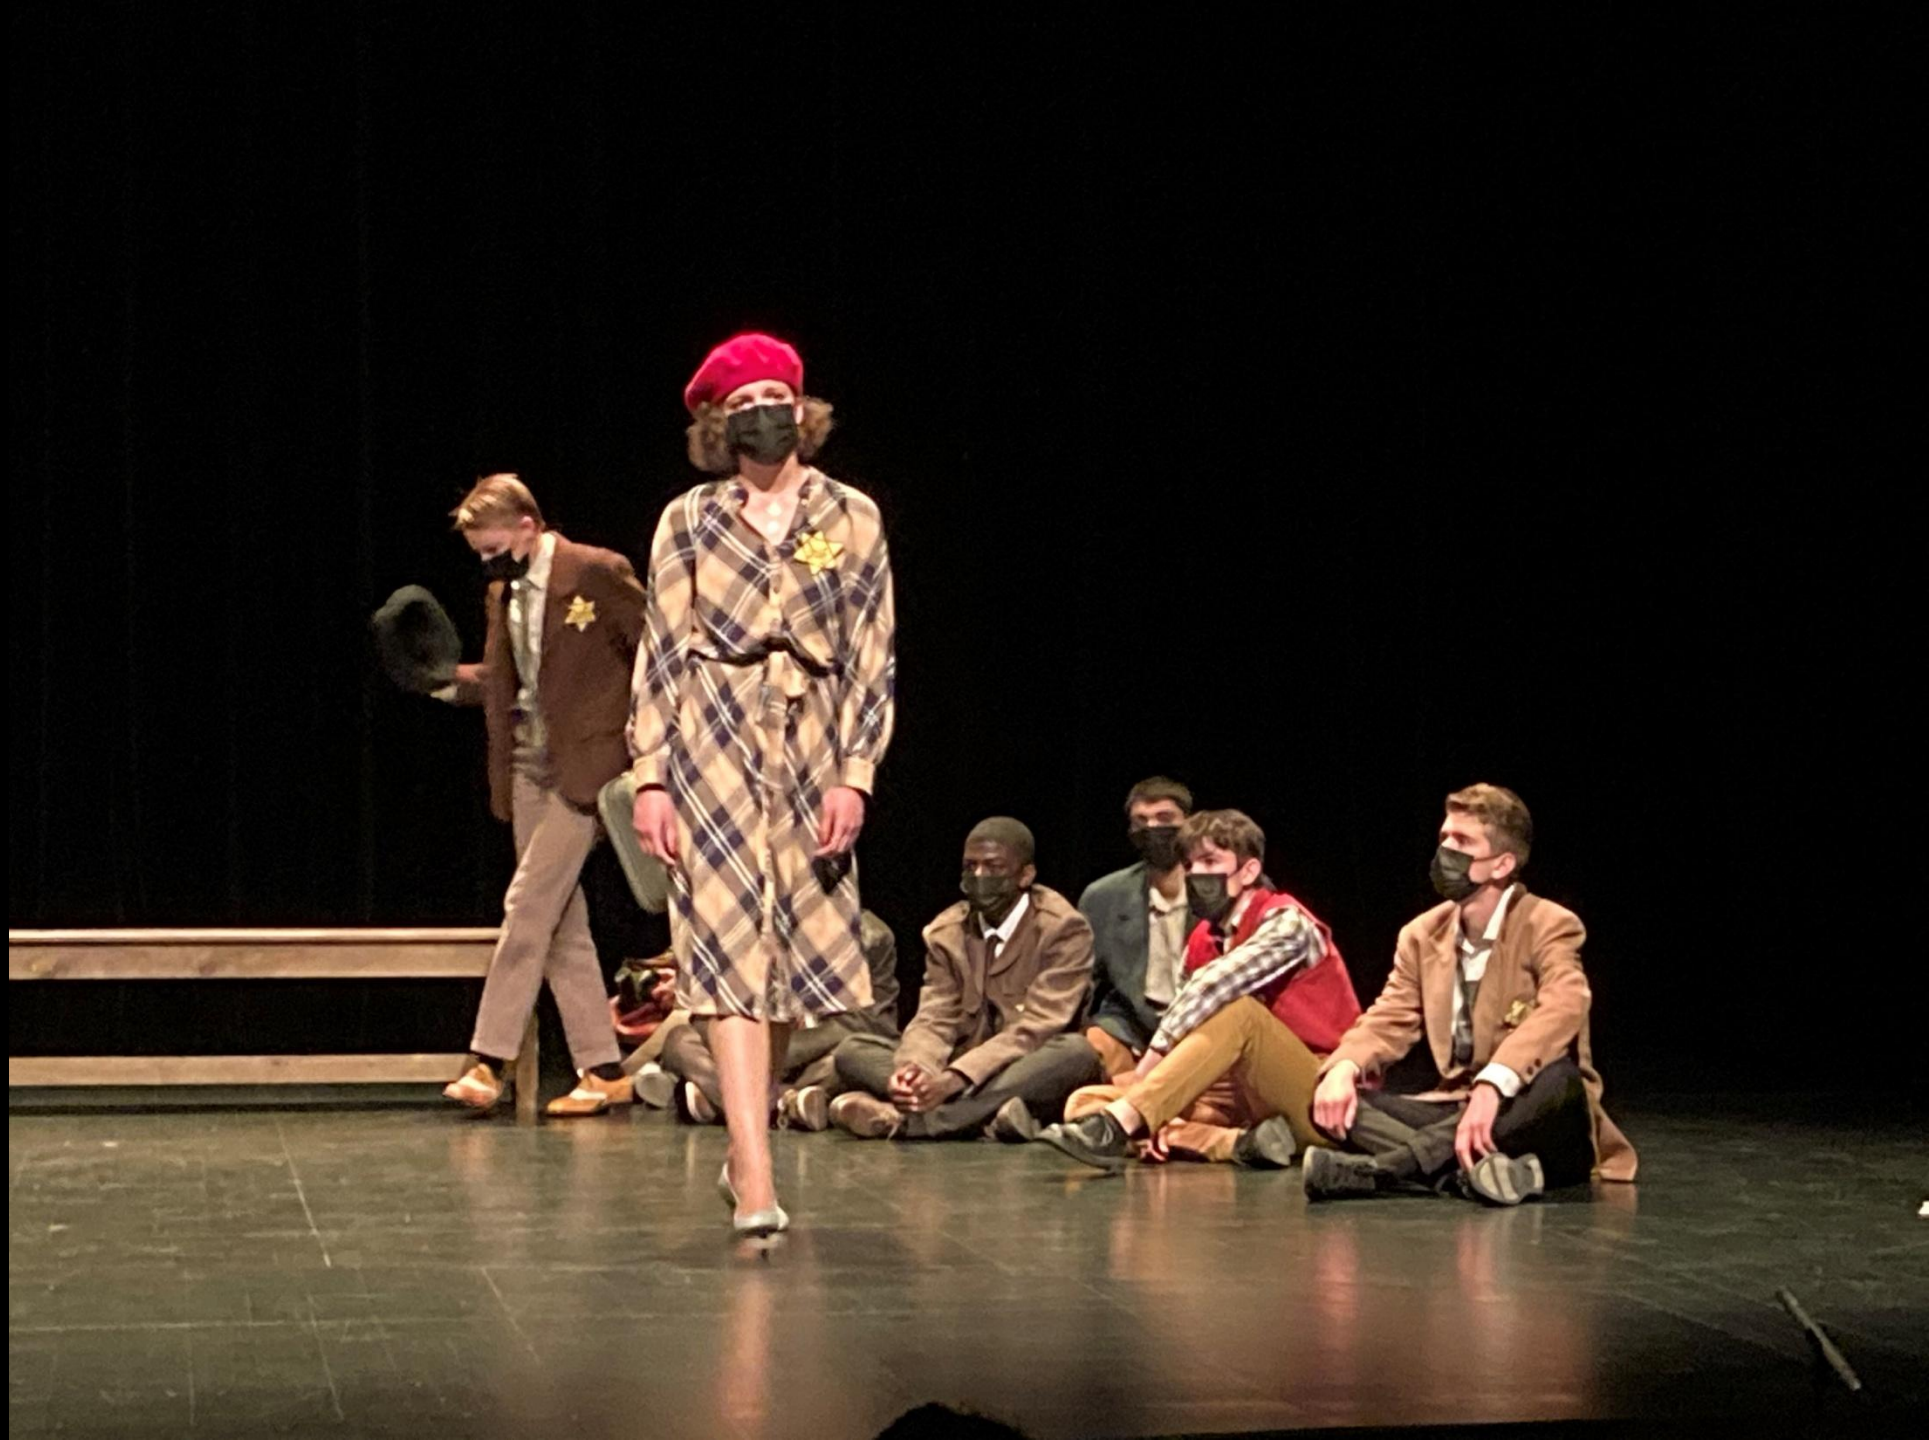

LA PLUS PRÉCIEUSE DES MARCHANDISES

d'après Jean-Claude Grumberg

**Mardi 25 mai 2021 au théâtre Jean-le-Bleu
par les élèves de l'option théâtre des lycées de Manosque**

A cette époque sévissait la guerre mondiale.

Des trains de marchandises traversaient l'Europe pour livrer leur cargaison destinée aux flammes.

Un conte pour évoquer les victimes de la Shoah.

TEXTES COMPLÉMENTAIRES

Jean-Pierre Guéno,

Paroles d'étoiles