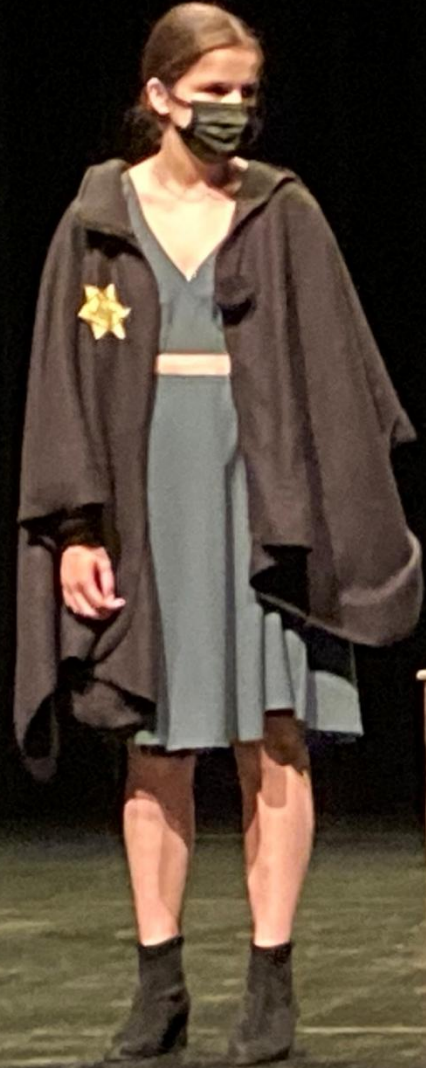

LA PLUS PRÉCIEUSE DES MARCHANDISES

d'après Jean-Claude Grumberg

**Mardi 25 mai 2021 au théâtre Jean-le-Bleu
par les élèves de l'option théâtre des lycées de Manosque**

A cette époque sévissait la guerre mondiale.

Des trains de marchandises traversaient l'Europe pour livrer leur cargaison destinée aux flammes.

Un conte pour évoquer les victimes de la Shoah.

TEXTES COMPLÉMENTAIRES

Jean-Pierre Guéno,

Paroles d'étoiles